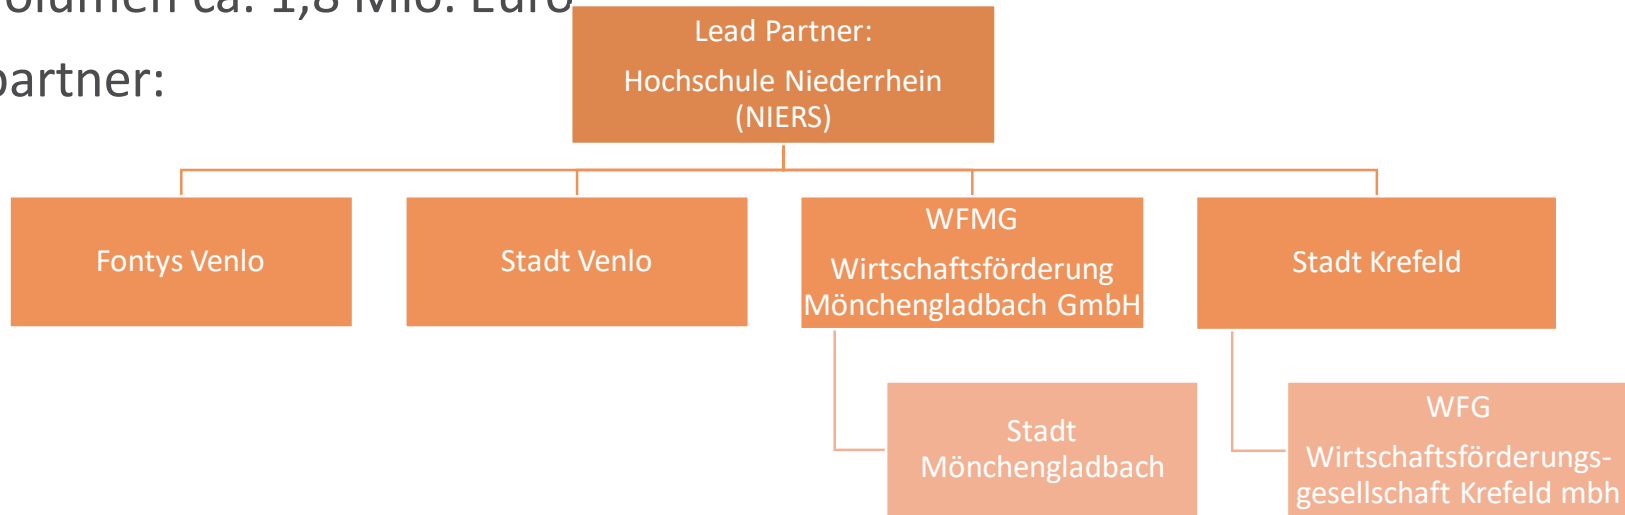

Eckdaten

- Projekt „euregio campus – Limburg/Niederrhein“
- Förderprogramm: INTERREG V A Deutschland-Niederland
- Projektlaufzeit bis Ende 2021
- Projektvolumen ca. 1,8 Mio. Euro
- Projektpartner: